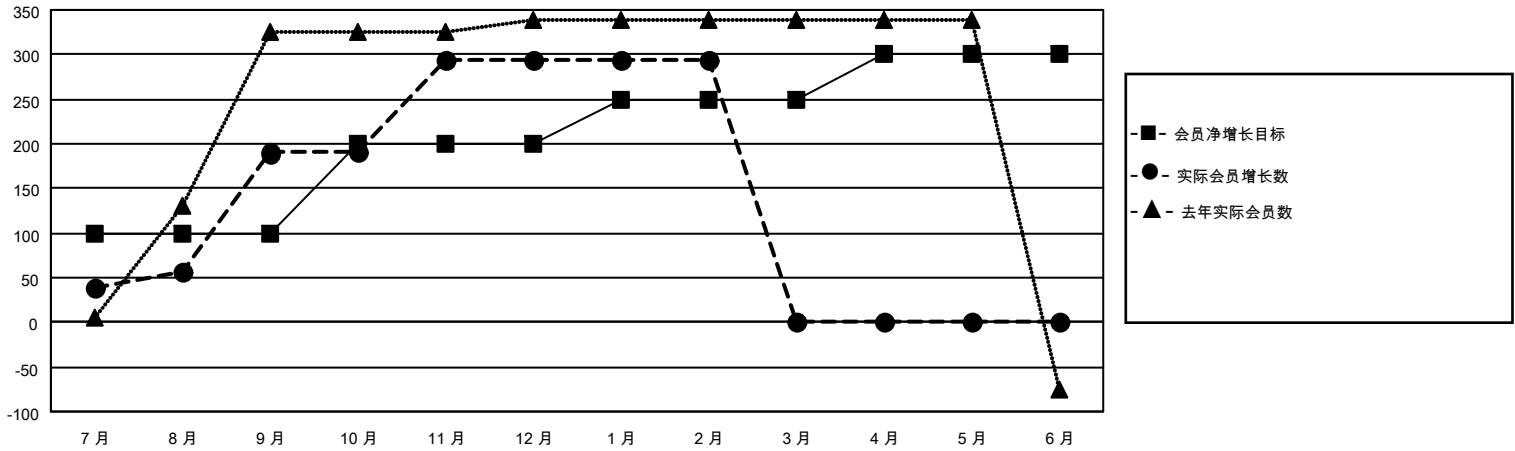

MONTHLY MEMBERSHIP PROGRESS REPORT

地点 CHINA

District 382

Results as of: 2/28/2022

分会			
成果 2021-2022			
季	新分会目标	新会	会员流失的分会
7月/8月/9月	1	0	0
10月/11月/12月	2	0	0
1月/2月/3月	2	0	0
4月/5月/6月	1	0	0

位会员@每位须缴			
成果 2021-2022			
季	会员净增长目标	实际会员增长数	实际退会会员 (包括转会)
7月/8月/9月	100	237	17
10月/11月/12月	100	151	27
1月/2月/3月	50	0	0
4月/5月/6月	50	0	0

目标与实际新会累积

目标和实际会员累积

已取消的分会: 0	79 CLUBS OF 96 增添1位或以上的 新会员	<u>性别分布</u>	
<u>放弃的会员</u>		男	1,366 (61.34%)
过世	1	女	861 (38.66%)
分会已取消	0	NON BINARY	0 (0.00%)
其他	43	PREFER NOT TO ANSWER	0 (0.00%)
总计	44	总计家庭单位会员数	161
	点击这里取得累计会员数据	支付减半会费的家庭会员	86