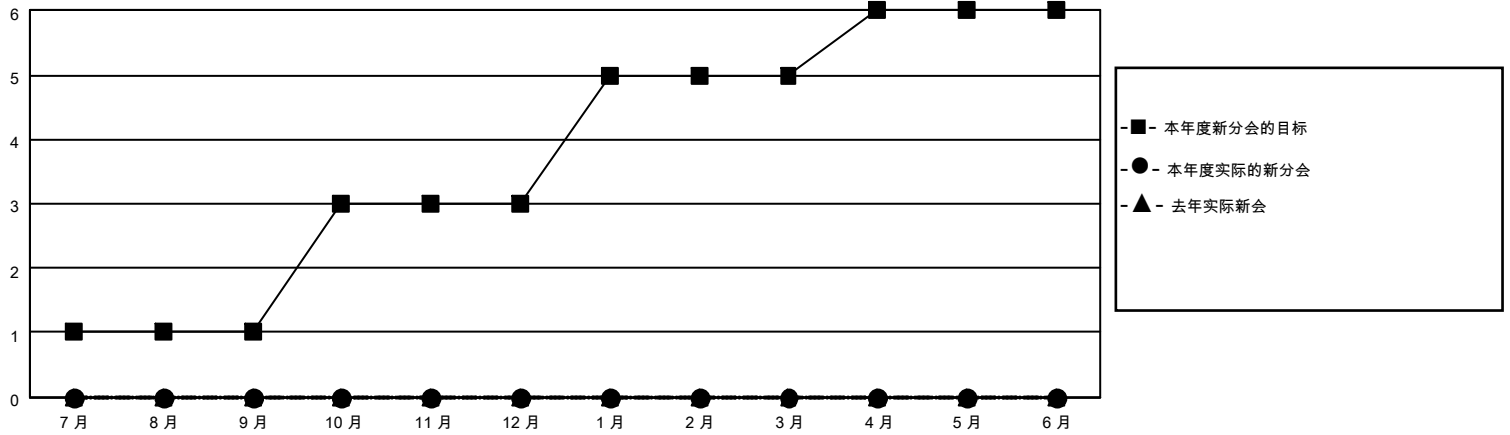

MONTHLY MEMBERSHIP PROGRESS REPORT

地点 CHINA

District 382

Results as of: 2/28/2022

分会			
成果 2021-2022			
季	新分会目标	新会	会员流失的分会
7月/8月/9月	1	0	0
10月/11月/12月	2	0	0
1月/2月/3月	2	0	0
4月/5月/6月	1	0	0

位会员@每位须缴			
成果 2021-2022			
季	会员净增长目标	实际会员增长数	实际退会会员 (包括转会)
7月/8月/9月	100	237	17
10月/11月/12月	100	151	27
1月/2月/3月	50	0	0
4月/5月/6月	50	0	0

目标与实际新会累积

目标和实际会员累积

已取消的分会: 0	79 CLUBS OF 96 增添1位或以上的 新会员	<u>性别分布</u>	
<u>放弃的会员</u>		男	1,366 (61.34%)
过世	1	女	861 (38.66%)
分会已取消	0	NON BINARY	0 (0.00%)
其他	43	PREFER NOT TO ANSWER	0 (0.00%)
总计	44	总计家庭单位会员数	161
	点击这里取得累计会员数据	支付减半会费的家庭会员	86